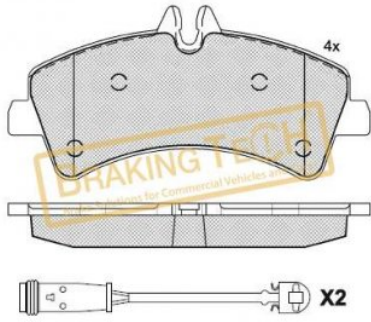

BTF5552090

Description :
Brake Pad Bosch

Application :
MERCEDES SPRINTER >06 VW LT >06, For
Caliper: BOSCH Weight: 2,30

OEM No :
004 420 81 20, 005 420 74 20, 006 420 45 20,
542 074 20 28, 2E0 698 451 A, 2E0 698 451 B

WVA :
29217

No	BT No	Information
1	BTF5552090 x	Brake Pad 164,9 x 79,08 x ...