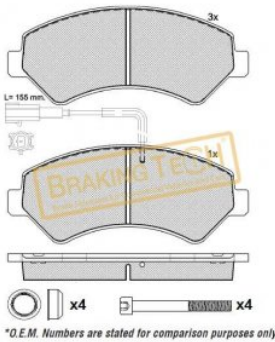

Weight: 1,40

OEM No :
 1 371 454, 1 433 958, 1 530 602, 1 554 524, 1 560
 026, 6C11-2M008-A2E, 6C11-2M008-AC, 6C11-
 2M008-AE

WVA :
 22017, 24486, 25918

No	BT No	Information
1	BTF5552079 x	Brake Pad 122,9 x 54 x 17 ...