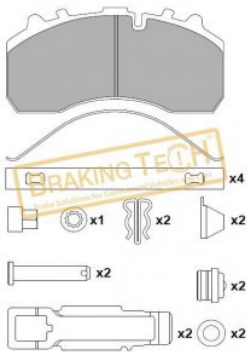

BTF5552012-01

Description :

Brake Pad Knorr

No	BT No	Information
1	BTF5552012-01 x	Brake Pad 247,5 x 109,5 x ...

Application :

SCANIA, For Caliper: KNORR SB / SN7 Weight: 9,85

OEM No :

1390428, 1521979, 1527633, 1734529, 1856108

WVA :

29061