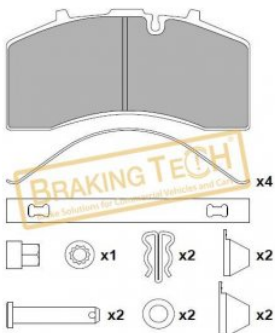

BTF5552026

Description :
Brake Pad Knorr

Application :
SAF, MERCEDES, SCHMITZ, For Caliper: KNORR SK7 Weight: 9,00

OEM No :
3057008500, 3057008501, 0044207020, 1008452, 1105825

WVA :
29158, 29269

No	BT No	Information
1	BTF5552026 x	Brake Pad 210,7 x 107,1 x ...