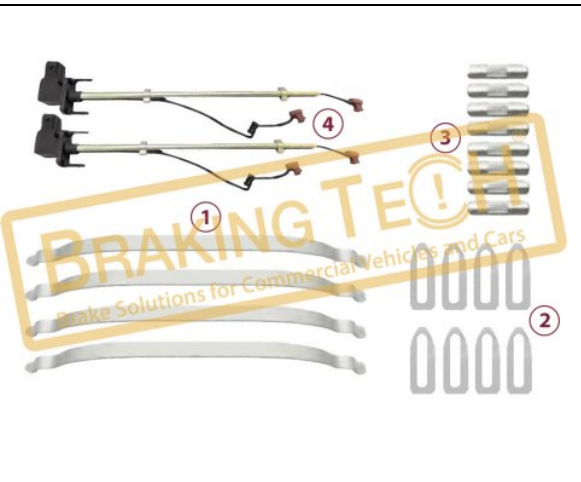

BTM20300

Description :
 Caliper Brake Pad Retainer Set

Application :
 Lisa Caliper

OEM No :
 3093919

WVA :
 29090

No	BT No	Information
1	BTSI58 x 8	Washer
2	BTSI57 x 8	Cotter Pin
3	BTSI56 x 4	Retainer Shield