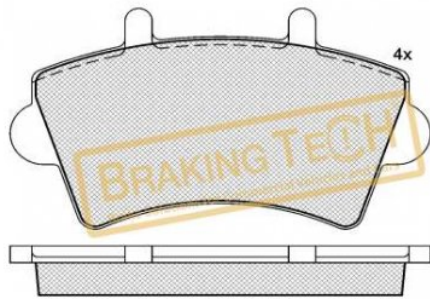

Application :

IVECO DAILY IV >06, IVECO DAILY TOURYS >06,
For Caliper: BREMBO 2x60 Weight: 4,50

OEM No :

42555669

WVA :

29122

BTF5552067

Description :