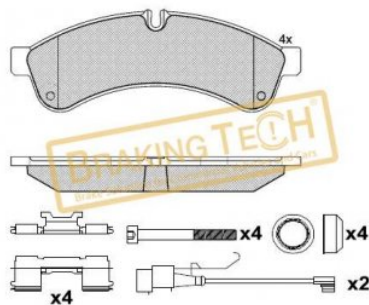

BTF5552107

Description :

Brake Pad Brembo

No	BT No	Information
1	BTF5552107 x	Brake Pad 184,4 x 64,69 x ...

Application :

IVECO DAILY IV >06, IRISBUS DAILY TOURYS >06,
For Caliper: BREMBO Weight: 2,90

OEM No :

425 556 33

WVA :

29231

BTF5552114

Description :

Brake Pad Brembo

No	BT No	Information
1	BTF5552114 x	Brake Pad 109,6 x 63,6 x ...

Application :

IVECO DAILY III, IVECO DAILY IV, IVECO DAILY V,
For Caliper: BREMBO Weight: 1,90

OEM No :

424 708 41, 425 554 06, 425 600 80, 425 611 01,
425 611 02

WVA :

29123

BTF5552117

Description :

Brake Pad Brembo

No	BT No	Information
1	BTF5552117 x	Brake Pad 163,2 x 66,8 x ...

Application :

IVECO DAILY IV >06, IVECO DAILY V >11, For
Caliper: BREMBO Weight: 2,80

OEM No :

425 558 81, 425 613 55

WVA :

29229

BTF5552118-01

Description :

Brake Pad Knorr

Application :

ST7003RC, ST7013RC, SCHMITZ, Scania, SAF Type

OEM No :

3057000600, 3.057.0006.00, K097533K50, 1178243, K097533K64, 24777665, 51830052/53

WVA :

29318, 29319, 29332, 29328, 29329, 29315