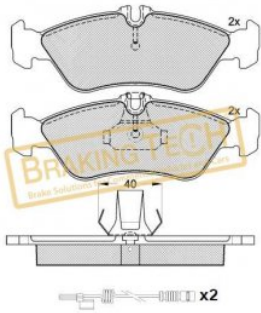

WVA :
 21576, 21577

No	BT No	Information
1	BTF5552061 x	Brake Pad 156,4 x 64,9 x ...

BTF5552062

Description :

Brake Pad Bendix

No	BT No	Information
1	BTF5552062 x	Brake Pad 156,4 x 54,97 x ...

Application :