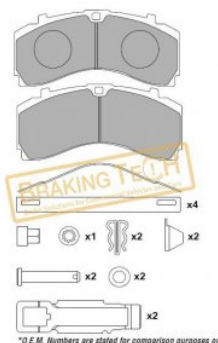

BTF5552046-01

Description :
Brake Pad Knorr

Application :
MERCEDES ACTROS(REAR), For Caliper: KNORR
SL7 Weight: 9,60

OEM No :
0064201520, 0064205320

WVA :
29244, 29245

No	BT No	Information
1	BTF5552046-01 x	Brake Pad 207,5 x 114 x 3 ...