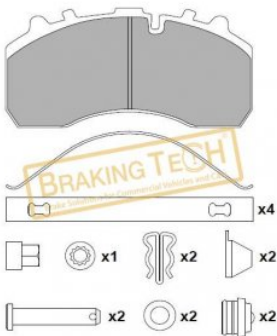

BTF5552015

Description :

Brake Pad Knorr

Application :

MAN, For Caliper: KNORR SB / SN7 Weight: 9,60

OEM No :

81508205099, 81508206030, 81508206056, 81508206032, 81508206061

WVA :

29108, 29275

No	BT No	Information
1	BTF5552015 x	Brake Pad 247,5 x 109,5 x ...