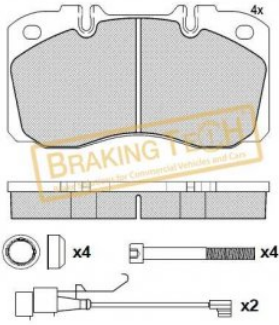

BTF5552066

Description :

Brake Pad Brembo

No	BT No	Information
1	BTF5552066 x	Brake Pad 174,6 x 85,4 x ...

Application :

IVECO DAILY IV >06, IVECO DAILY TOURYS >06,
For Caliper: BREMBO 2x60 Weight: 4,50

OEM No :

42555669

WVA :

29122