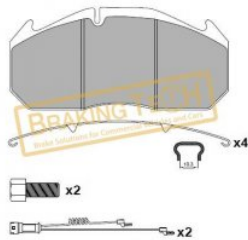

BTF5552027

Description :

Brake Pad Meritor

No	BT No	Information
1	BTF5552027 x	Brake Pad 249,6 x 118,5 x ...

Application :

MAN, For Caliper: LUCAS/MERITOR D3 Weight: 11,10

OEM No :

81508205006, 81508205007, 81508206002, 81508206014, 81508206016, 81508206017, 81508206034, 81508206035, 81508206044, 81508206046

WVA :

29030