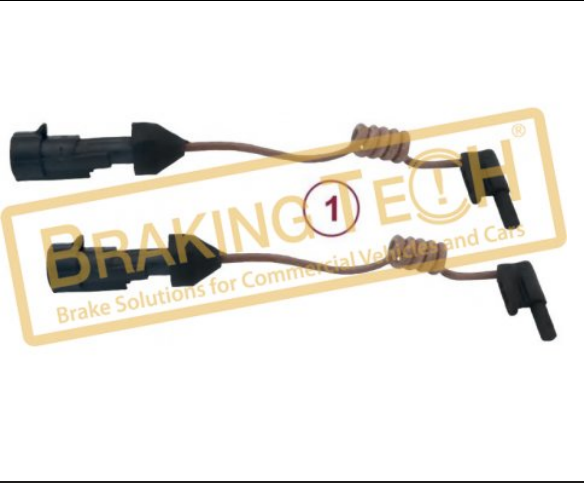

BTWS5400
Description : Brake Pad Wear Indicator(285mm)
Application : : Iveco 130E18 150E28 Tector,SCANIA,Knorr Type
OEM No : 299 26 66, 2992666

BTWS5700
Description : Brake Pad Wear Sensor
Application : : IVECO Gamma Euro,EuroTech,EuroCargo
OEM No : 1908231
WVA : 29011