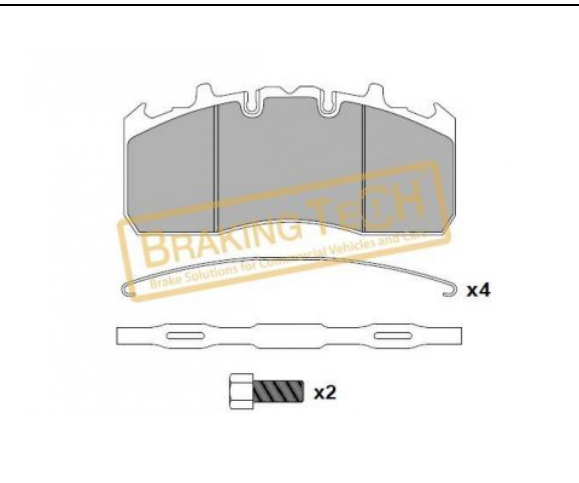

WVA :
 29195, 29175

No	BT No	Information
1	BTF5552055 x	Brake Pad 210 x 93,8 x 30

BTF5552056

Description :
 Brake Pad Meritor

Application :
 SAF, R.O.R., VOLVO, For Caliper: MERITOR
 ELSA,EX225

Weight: 9,40