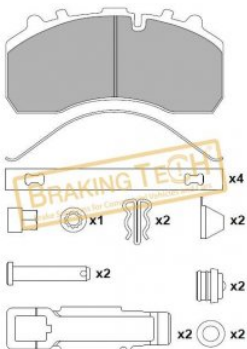

Brake Pad Knorr

No	BT No	Information
1	BTF5552013 x	Brake Pad 247,5 x 109,5 x ...

Application :

IVECO, LIAZ, For Caliper: KNORR SB7 Weight: 9,60

OEM No :

1906439, 2992348, 99476098

WVA :

29105, 29196

BTF5552013-01

Description :

Brake Pad Knorr

No	BT No	Information
1	BTF5552013-01 x	Brake Pad 247,5 x 109,5 x ...

Application :

IVECO, LIAZ, For Caliper: KNORR SB7 Weight: 9,85

OEM No :

1906439, 2992348, 99476098