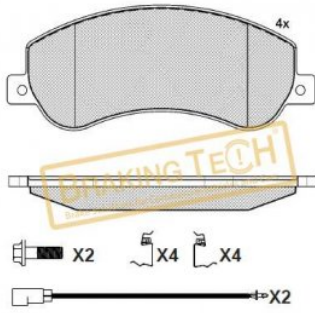

BTF5552077

Description :
Brake Pad Bosch

Application :
FORD TRANSIT TOURNEO, FORD TRANSIT BUS,
FORD TRANSIT CONNECT, For Caliper: BOSCH

OEM No :
1 371 402, 1 433 952, 1 488 962, 6C11-2K021-AC,
9C11-2K021-AA

WVA :
24484

No	BT No	Information
1	BTF5552077 x	Brake Pad 164,8 x 66,8 x ...