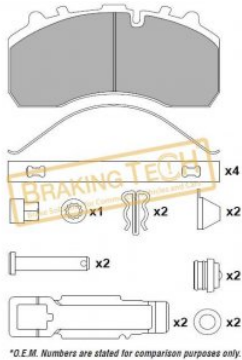

BTF5552017-01

Description :
Brake Pad Knorr

Application :
DAF, For Caliper: KNORR SB/SN7 Weight: 9,85

OEM No :
1439324, 1617343

WVA :
29059

No	BT No	Information
1	BTF5552017-01 x	Brake Pad 247,5 x 109,5 x ...