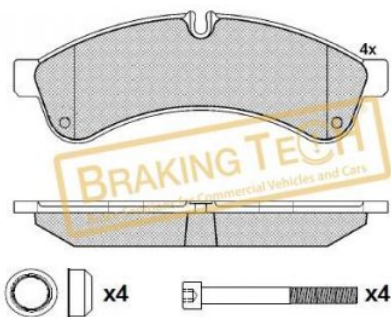

WVA :
 21469

No	BT No	Information
1	BTF5552106 x	Brake Pad 139 x 72 x 19

BTF5552107

Description :

Brake Pad Brembo

No	BT No	Information
1	BTF5552107 x	Brake Pad 184,4 x 64,69 x ...

Application :

IVECO DAILY IV >06, IRISBUS DAILY TOURYS >06,
For Caliper: BREMBO Weight: 2,90