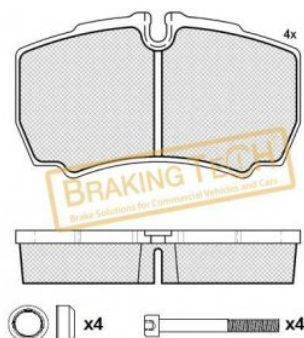

BTF5552114

Description :

Brake Pad Brembo

No	BT No	Information
1	BTF5552114 x	Brake Pad 109,6 x 63,6 x ...

Application :

IVECO DAILY III, IVECO DAILY IV, IVECO DAILY V,
For Caliper: BREMBO Weight: 1,90

OEM No :

424 708 41, 425 554 06, 425 600 80, 425 611 01,
425 611 02

WVA :

29123