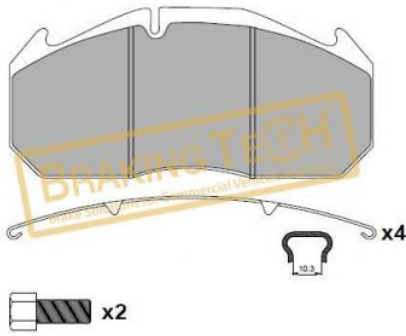

OEM No :

81508205099, 81508206030, 81508206056, 81508206032, 81508206061

WVA :

29108, 29275

No	BT No	Information
1	BTF5552015-01 x	Brake Pad 247,5 x 109,5 x ...

BTF5552016

Description :
Brake Pad Meritor

Application :
MAN, SETRA, RENAULT, For Caliper:
LUCAS/MERITOR D3 Weight: 10,50