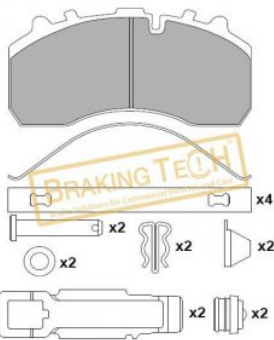

BTF5552014-01

Description :

Brake Pad Knorr

Application :

MERCEDES ACTROS New, SAF, BPW, SMB, For Caliper: KNORR SB/SN7 Weight: 9,60

OEM No :

0004210510, 0024204920, 0034201020, 0034201620, 0034202020, 0034202220, 0034203520, 3057007700, 4057427700, 5317002300, 05.362.70.02.0, 05.362.70.01.0, 09.801.02.57.0, 09.801.02.92.0, 09.801.02.20.0, 09.801.06.20.0, 09.801.06.45.0, 09.801.06.96.0, 0980102920, 0980107280, 0980108171

No	BT No	Information
1	BTF5552014-01 x	Brake Pad 247,5 x 109,5 x ...