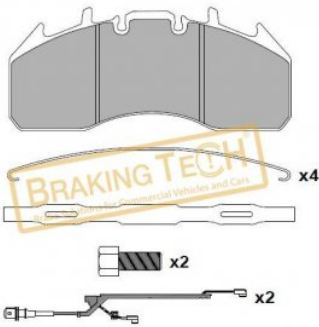

BTF5552038

Description :
Brake Pad Meritor

Application :
RENAULT, VOLVO, For Caliper: MERITOR ELSA
225 Weight: 9,90

OEM No :
5001864364, 7421399929, 20568711, 20568714,
21024701, 21024702, 21352570, 21496550

WVA :
29174, 29204, 29218, 29219, 29226, 29273

No	BT No	Information
1	BTF5552038 x	Brake Pad 249,3 x 109,4 x ...