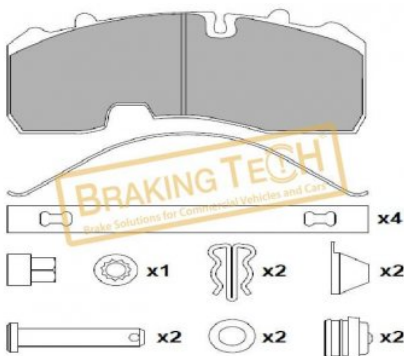

BTF5552006

Description :
Brake Pad Knorr

Application :
BPW, For Caliper: KNORR SB / SN6 Weight: 7,00,SB3745T

OEM No :
02.031.21.50.0, 05.092.90.04.0, 05.092.90.05.0, 05.092.90.10.0, 09.801.02.75.0, 09.801.02.93.0, 09.801.06.21.0, 09.801.06.35.0, 09.801.06.43.0, 09.801.07.09.0, K003965, 0509290220, 0980108150

WVA :
29165, 29268, 29215, 29306

No	BT No	Information
1	BTF5552006 x	Brake Pad 210,2 x 92,5 x ...