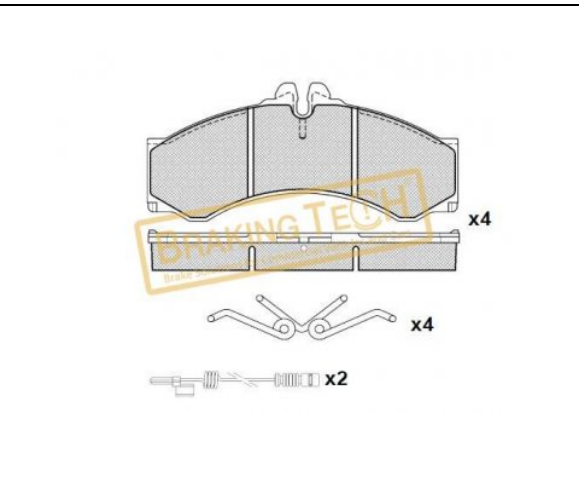

BTF5552060

Description :
Brake Pad Wabco

Application :
MERCEDES SPRINTER <06 VW LT <06, For
Caliper: PERROT

Weight: 2,10

OEM No :
000 421 73 91, 000 423 71 10, 002 420 41 20, 002
420 42 20, 003 420 17 20, 004 420 26 20, 901 421
01 10, 902 421 01 10 -2D0 698 151 A

WVA :
29076

No	BT No	Information
1	BTF5552060 x	Brake Pad 164,6 x 72,90 x ...