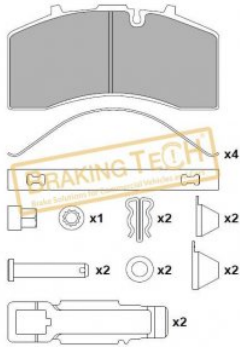

BTF5552026-01

Description :

Brake Pad Knorr

No	BT No	Information
1	BTF5552026-01 x	Brake Pad 210,7 x 107,1 x ...

Application :

SAF, MERCEDES, SCHMITZ, For Caliper: KNORR SK7 Weight: 9,30

OEM No :

3057008500, 3057008501, 0044207020, 1008452, 1105825

WVA :

29158, 29269