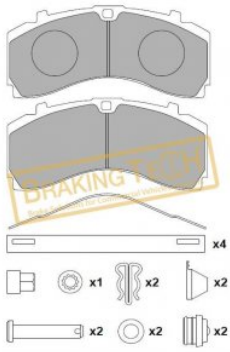

BTF5552045

Description :
Brake Pad Knorr

Application :
MERCEDES ACTROS(FRONT),For Caliper: KNORR
SM7 Weight: 10,70

OEM No :
0064201420, 0064201220

WVA :
29246, 29247

No	BT No	Information
1	BTF5552045 x	Brake Pad 244,5 x 114 x 3 ...