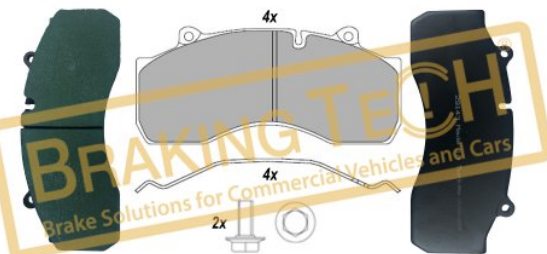

Application :

SAF, GIGANT, SAE, For Caliper: HALDEX DB22 Weight: 10,60

OEM No :

3 057 3179 00, M910027-04, 09291063

WVA :

29143, 29176, 29185, 29120

BTF5552021

Description :