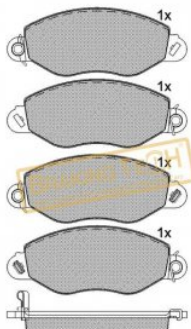

BTF5552076

Description :
Brake Pad Bosch

Application :
FORD TRANSIT IV, For Caliper: BOSCH Weight: 2,55

OEM No :
1 135 167, 1 144 288, 1 318 147, 1C15-2K021-AD, 1C1J-2K021-AA, 4 095 132, 4 114 749

WVA :
23434, 23435, 23840, 23841

No	BT No	Information
1	BTF5552076 x	Brake Pad 168,6 x 64 x 18 ...