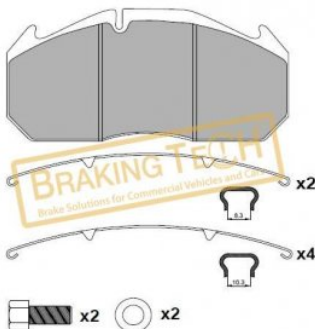

BTF5552018

Description :
Brake Pad Meritor

Application :
MERCEDES TOURISMO, 0404, INTEGRO 0550,
SETRA, For Caliper: MERITOR D3 Weight: 12,00

OEM No :
0024200820, 0024205520, 0034205520,
8285526000

WVA :
29084

No	BT No	Information
1	BTF5552018 x	Brake Pad 249,6 x 118,5 x ...