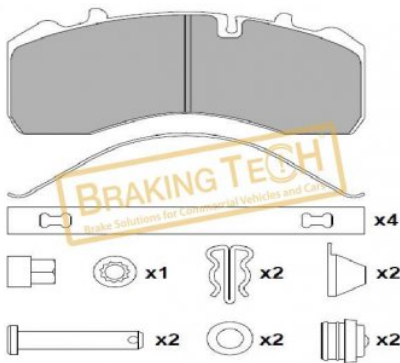

No	BT No	Information
1	BTF5552004 x	Brake Pad 249,1 x 110,85 ...

BTF5552005

Description :
Brake Pad Knorr

Application :
BPW, IVECO, MAN, MERCEDES, SAF, For Caliper: KNORR SB / SN6 Weight: 7,45

OEM No :
09.801.02.75.0, 09.801.02.93.0, 09.801.06.21.0, 2992336, 2996468, 81508205017, 81508205082, 81508206008, 81508206022, 81508206057, 81508206058, 81508206059, 81508206060, 0004210710, 0014210710, 0014211710, 0024207820, 0024207920, 3057007800, 37779813840, 37780006200, 5317002400