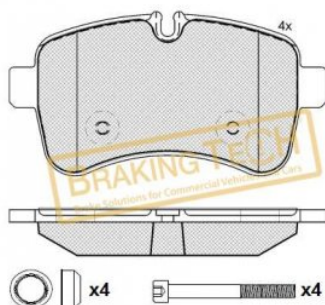

WVA :

25112, 25113

BTF5552065

Description :

Brake Pad Brembo

No	BT No	Information
1	BTF5552065 x	Brake Pad 141,2 x 72,85 x ...

Application :

IVECO DAILY IV >06, IVECO DAILY V >11, For Caliper: BREMBO Weight: 2,40