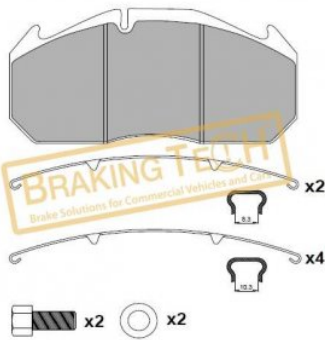

No	BT No	Information
1	BTF5552018 x	Brake Pad 249,6 x 118,5 x ...

BTF5552019

Description :

Brake Pad Meritor

No	BT No	Information
1	BTF5552019 x	Brake Pad 249,6 x 118,5 x ...

Application :

MAN, SETRA, For Caliper: MERITOR D3 Weight: 12,00