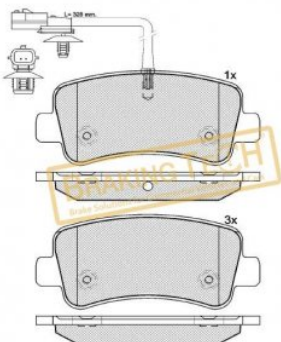

No	BT No	Information
1	BTF5552063 x	Brake Pad 163,5 x 64,8 x ...

Application :

RENAULT MASTER III, OPEL MOVANO, For Caliper: BOSCH Weight: 2,35

OEM No :

41 06 043 86R, 44 19 950, 93 167 551

WVA :

25147, 25148, 25185