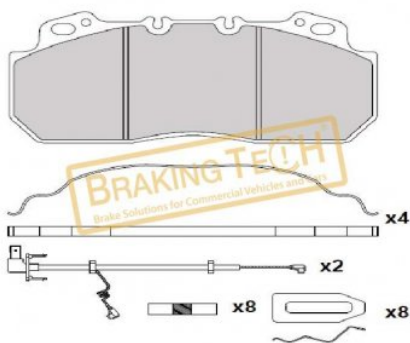

WVA :

29090

BTF5552001

Description :

Brake Pad Meritor

No	BT No	Information
1	BTF5552001 x	Brake Pad 249 x 114,4 x 2 ...

Application :

RENAULT Magnum, RENAULT Premium, For Caliper: MERITOR D LISA Weight: 11,70

OEM No :

5001831161, 5001833114, 5001846034

WVA :

29090