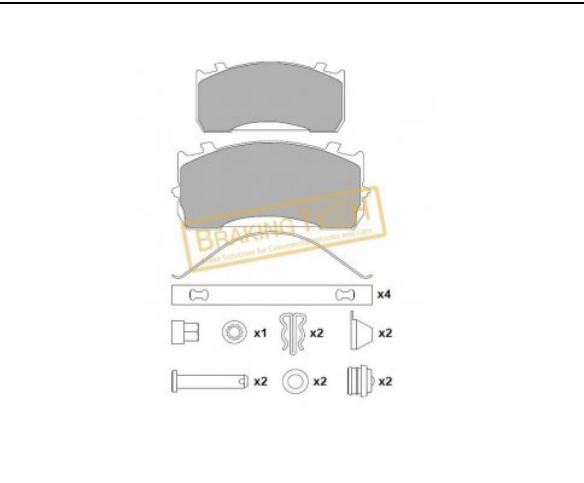

BTF5552042

Description :
Brake Pad Knorr

Application :
MAN, MERCEDES, BPW, For Caliper: KNORR
SB/SN5 Weight: 10,60

OEM No :
81508205085, 81508206043, 81508206054,
81508208085, 0014212510, 0014212610,
0034207320, 0034207720, 0044206120,
0004211010, 0004211210, 0014210510, 0014210610,
0034201120, 0034201220, 09.801.07.07.0,
0034206620, 0034207220

WVA :

No	BT No	Information
1	BTF5552042 x	Brake Pad 185 x 84 x 27 - ...