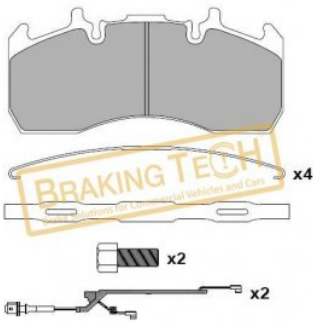

BTF5552039

Description :
Brake Pad Meritor

Application :
RENAULT, VOLVO or Caliper: MERITOR ELSA 225
Weight: 8,90

OEM No :
5001864365, 7421399915, 20568715, 21352573,
21496551, 20568712, 20526569, MDP3173K,
MDP5106

WVA :
29173, 29203, 29272

No	BT No	Information
1	BTF5552039 x	Brake Pad 215,85 x 101 x ...