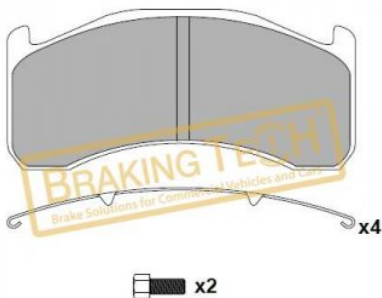

Description :
 Brake Pad Knorr

Application :
 SETRA, For Caliper: KNORR Weight: 6,40

OEM No :
 8284000224

WVA :
 29015, 29018

No	BT No	Information
1	BTF5552040 x	Brake Pad 258,2 x 112,3 x ...

BTF5552041

Description :
 Brake Pad Meritor