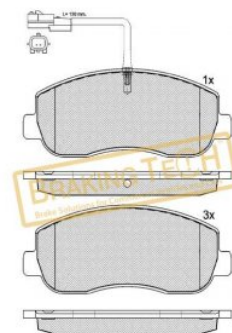

BTF5552063

Description :

Brake Pad Bosch

No	BT No	Information
1	BTF5552063 x	Brake Pad 163,5 x 64,8 x ...

Application :

RENAULT MASTER III, OPEL MOVANO, For Caliper: BOSCH Weight: 2,35

OEM No :

41 06 043 86R, 44 19 950, 93 167 551

WVA :

25147, 25148, 25185