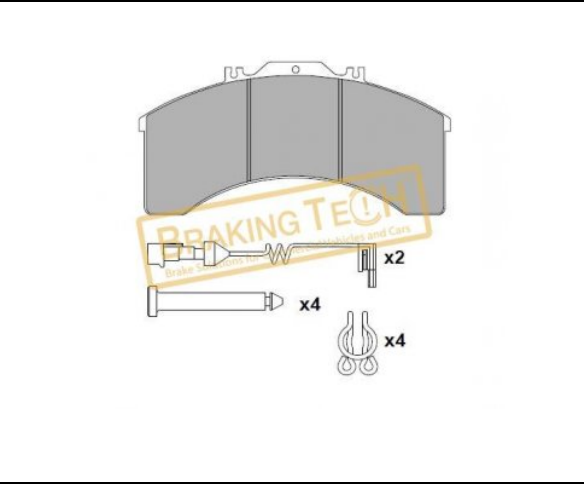

BTF5552043

Description :
Brake Pad Bendix

Application :
IVECO EURO CARGO, IVECO EURO STAR, IVECO
EUROTECH, For Caliper: BENDIX ADB 4300
Weight: 8,50

OEM No :
1906191, 1906456, 1906459, 1907631, 1908614,
2992479, 4856912, 7173317

WVA :
29011

No	BT No	Information
1	BTF5552043 x	Brake Pad 241 x 124,5 x 2 ...