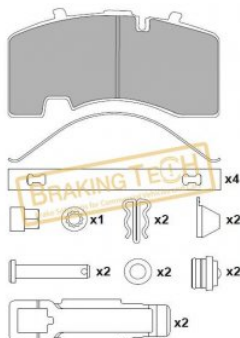

BTF5552028-01

Description :

Brake Pad Knorr

No	BT No	Information
1	BTF5552028-01 x	Brake Pad 210,7 x 108 x 3 ...

Application :

BPW, For Caliper: KNORR SB4309T Weight: 9,35

OEM No :

05.092.90.06.0, 05.092.90.08.0, 09.801.06.44.0, 09.801.06.95.0, 09.801.07.26.0

WVA :

29171, 29271, 29308