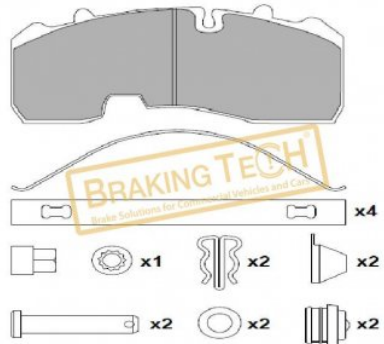

WVA :
29165, 29268, 29215, 29306

No	BT No	Information
1	BTF5552006 x	Brake Pad 210,2 x 92,5 x ...

BTF5552006-01

Description :
Brake Pad Knorr

Application :
BPW, For Caliper: KNORR SB / SN6 Weight: 7,30

OEM No :
02.031.21.50.0, 05.092.90.04.0, 05.092.90.05.0,
05.092.90.10.0, 09.801.02.75.0, 09.801.02.93.0,
09.801.06.21.0, 09.801.06.35.0, 09.801.06.43.0,
09.801.07.09.0, K003965

WVA :
29165, 29268, 29215

No	BT No	Information
1	BTF5552006-01 x	Brake Pad 210,2 x 92,5 x ...

BTF5552007

Description :
Brake Pad Knorr

Application :
MERCEDES ATEGO, For Caliper: KNORR SB / SN6
Weight: 7,00