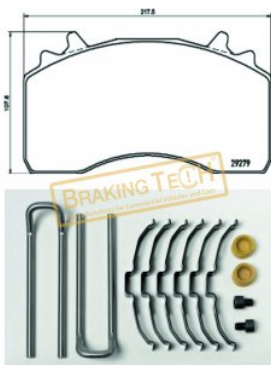

Brake Pad Wabco

No	BT No	Information
1	BTF5552021 x	Brake Pad 217,5x107,6x30,...

Application :

MAN, For Caliper Wabco Maxx 22

OEM No :

81508206065, 6403229332, 81508205108, 81508206066

WVA :

29223, 29279