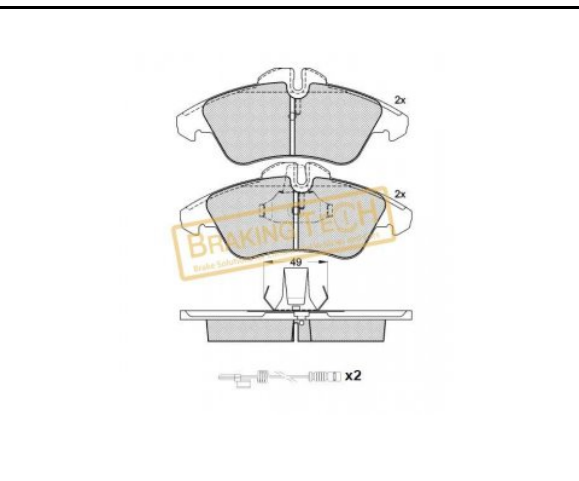

BTF5552061

Description :
Brake Pad Bendix

Application :
MERCEDES SPRINTER <06 VITO <03, For Caliper:
ATE-TEVES

Weight: 2,00

OEM No :
002 420 39 20, 002 420 99 20, 901 421 04 10, 901
421 05 10, 901 421 06 10

WVA :
21576, 21577

No	BT No	Information
1	BTF5552061 x	Brake Pad 156,4 x 64,9 x ...