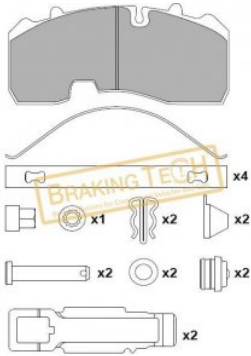

No	BT No	Information
1	BTF5552005-01 x	Brake Pad 210 x 92,5 x 30

BTF5552006

Description :
Brake Pad Knorr

Application :
BPW, For Caliper: KNORR SB / SN6 Weight: 7,00,SB3745T

OEM No :
02.031.21.50.0, 05.092.90.04.0, 05.092.90.05.0, 05.092.90.10.0, 09.801.02.75.0, 09.801.02.93.0, 09.801.06.21.0, 09.801.06.35.0, 09.801.06.43.0, 09.801.07.09.0, K003965, 0509290220, 0980108150

WVA :
29165, 29268, 29215, 29306

No	BT No	Information
1	BTF5552006 x	Brake Pad 210,2 x 92,5 x ...

BTF5552006-01

Description :
Brake Pad Knorr

Application :
BPW, For Caliper: KNORR SB / SN6 Weight: 7,30

OEM No :
02.031.21.50.0, 05.092.90.04.0, 05.092.90.05.0,
05.092.90.10.0, 09.801.02.75.0, 09.801.02.93.0,
09.801.06.21.0, 09.801.06.35.0, 09.801.06.43.0,
09.801.07.09.0, K003965

WVA :
29165, 29268, 29215

No	BT No	Information
1	BTF5552006-01 x	Brake Pad 210,2 x 92,5 x ...

BTF5552007

Description :
Brake Pad Knorr

Application :
MERCEDES ATEGO, For Caliper: KNORR SB / SN6
Weight: 7,00

OEM No :
0054202320, K000464, I1380270062

WVA :
29165

No	BT No	Information
1	BTF5552007 x	Brake Pad 210,8 x 92,5 x ...

BTF5552007-01

Description :
Brake Pad Knorr

Application :
MERCEDES ATEGO For Caliper: KNORR SB / SN6
Weight: 7,30