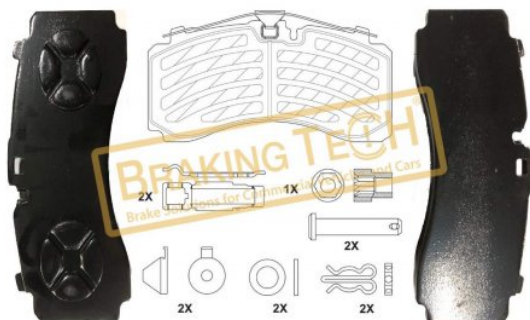

Brake Pad Brembo

No	BT No	Information
1	BTF5552117 x	Brake Pad 163,2 x 66,8 x ...

Application :

IVECO DAILY IV >06, IVECO DAILY V >11, For
Caliper: BREMBO Weight: 2,80

OEM No :

425 558 81, 425 613 55

WVA :

29229