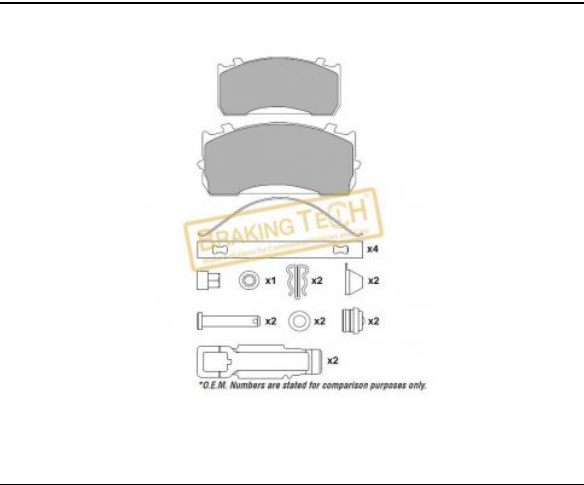

BTF5552042-01

Description :
Brake Pad Knorr

Application :
MAN, MERCEDES, BPW, For Caliper: KNORR
SB/SN5 Weight: 10,90

OEM No :
81508205085, 81508206043, 81508206054,
81508208085, 0014212510, 0014212610,
0034207320, 0034207720, 0044206120,
0004211010, 0004211210, 0014210510, 0014210610,
0034201120, 0034201220, 09.801.07.07.0,
0034206620, 0034207220

WVA :

No	BT No	Information
1	BTF5552042-01 x	Brake Pad 185 x 84 x 27 - ...