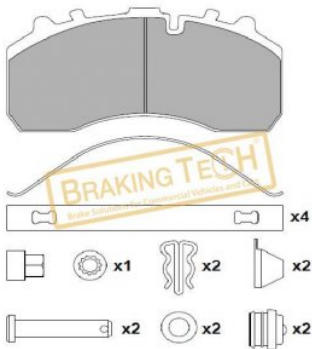

Application :

SCANIA, For Caliper: KNORR SB / SN7 Weight: 9,85

OEM No :

1390428, 1521979, 1527633, 1734529, 1856108

WVA :

29061

BTF5552013

Description :

Brake Pad Knorr

No	BT No	Information
1	BTF5552013 x	Brake Pad 247,5 x 109,5 x ...

Application :

IVECO, LIAZ, For Caliper: KNORR SB7 Weight: 9,60

OEM No :

1906439, 2992348, 99476098

WVA :

29105, 29196